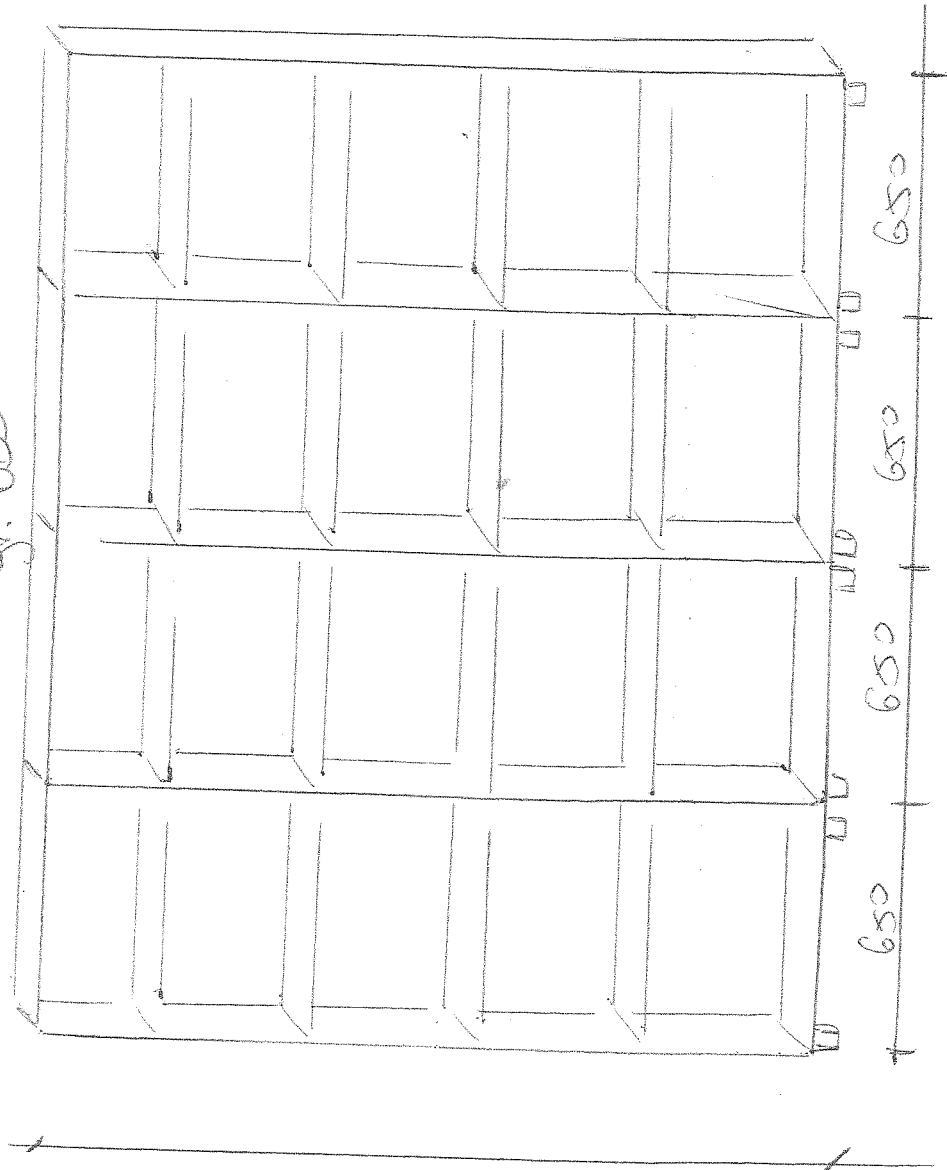

MAGAZYN - Regal 4-osny - 2PŁACZNIK WR. 8
sz. 600

2200